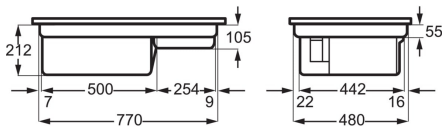

Pakettikampanja myyntihinta sis SER ja alv 25,5% EUR 2000,00 | **SER sis alv 25,5%** EUR 2,54 | **Yksinmyyntimalli** KR

- > **SINUN KEITTIÖSI, SINUN TAVALLASI.** – Vapautta keittiön suunnitteluun yhdistetyn keittotason ja liesituulettimen avulla.
- > **SUUNNITTELE KEITTIÖSI JUURI HALUAMALLASI TAVALLA** – Yhdistetty keittotaso ja liesituuletin tarjoaa vapautta keittiön suunnitteluun
- > **VÄHEMMÄN NAARMUJA TYYLIKKÄÄLLÄ SAPHIRMATT-LASILLA** – Tyylikäs, matta, naarmuuntumaton ja helposti puhdistettava pinta.
- > **RAIKASTA ILMA RUOANLAITON JÄLKEEN LÄHES ÄÄNETTÖMÄSTI BREEZE-TOIMINNON AVULLA** – Breeze poistaa lähes äänettömästi höyryt ja hajut kypsennyksen jälkeen.

> Power Booster-toiminto	> Hob?Hood	> Rasvasuodattimen vaihtotarpeen ilmainen
> Lapsilukitus	> Stop & Go -toiminto	> Hiilisuodattimen vaihtotarpeen ilmainen
> Silta-toiminto	> Automaattinen virrankatkaisu	

Tuotenumero (PNC) 949 598 213

EAN-koodi 7333394051444

Keittotaso Induktiotaso liesituulettimella

Kehys Kehyksetön

Asennustapa Huullosasennus tai asennusaukon päälle

Ilmanpoisto Huoneilmaan palauttava

Asennusmitat (LxSxK, mm) 780x490x212

Maksimi liitäntäteho (W) 7200

Energy Class