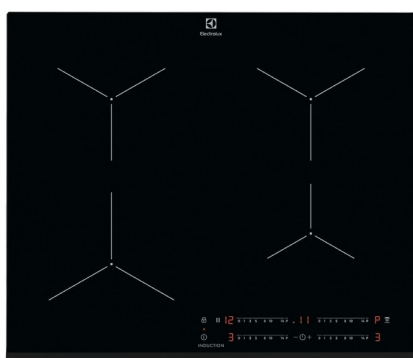

Induktiotaso HKI650NF

Pakettikampanja myyntihinta sis SER ja alv 25,5% EUR 490,00 | SER sis alv 25,5% EUR 2,54
| Yksinmyyntimalli KR

- > **Nopein tapa valmistaa ruokaa** – 300-sarjan induktiokeittotason pinta kuumenee nopeasti.
- > **Helppo, nopea ja turvallinen – induktio** – Induktiokeittotaso tuottaa tarkkaa lämpöä nopeasti maksimoiden turvallisuuden.
- > **Hob2Hood® – helposti raikas sisäilma** – Liesituuletin säätyy automaattisesti keittotason Hob2Hood®-toiminnon avulla.
- > **Direct Access intuitiiviseen hallintaan** – Direct Access -säätimet intuitiiviseen keittoalueiden hallintaan

- > Power Booster -toiminto
- > Turvallinen: Lapsilukitus
- > Äänimerkki, jonka voi poistaa käytöstä
- > Keittoalueiden ajastus
- > Toimintolukitus
- > Nerokas jälkilämmönilmaisin
- > Eko-ajastin
- > Kuluneen ajan ilmaisin

Tuotenumero (PNC) 949 492 726

Keittotaso Induktiotaso

Kehys 1 viistetty reuna

Asennusmitat (LxSxK, mm) 560x490x44

EAN-koodi 7333394025261

Tuotesarja

Asennustapa Asennusaukon päälle

Maksimi liitäntäteho (W) 7200