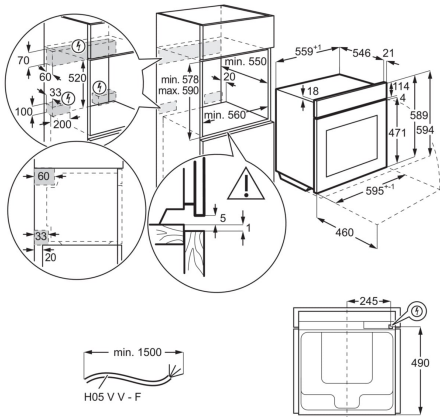

PSGBOV180DE0000F

KALUSTEUUNI BKB8P0B0

Pakettikampanja myyntihinta sis SER ja alv 25,5% EUR 950,00

- **TÄYDELLISET TULOKSET VAIVATTOMASTI** – Avustava ruoanlaitto – täsmälleen sellaista kuin pitäisikin, joka kerta.
- **AVUSTAVA RUOANLAITTO – TÄYDELLINEN MAKU JOKA KERTA** – Avustava ruoanlaitto -toiminto asettaa oikean ohjelman.
- **TOIMINNALLINEN. INTEGROITU. MUKAUTETTU. SMART KITCHEN** – Smart Kitchen -kokemus tarjoaa mukautettuja toimintoja ruoanvalmistukseen
- **HERKULLINEN LOPPUTULOS, TAKUUVARMASTI** – Avustava ruoanvalmistus -toiminnolla varustettu paistolämpömittari

- Monitoimiuuni kiertoilmavastuksella
- Paistolämpömittari virrankatkaisulla ja aika-aviolla
- Hipaisukytkimet
- 3 pyrolyyttistä puhdistusohjelmaa
- SoftMotion™ -vaimennusjousitettu uunin luukku sulkeutuu aina pehmeästi
- Kiertoilmatuuletin pysähtyy luukun avautuessa
- Automaattinen sisävalo
- Taaksepäin kallistettu spottivalo keskittää valon 100% ruokaan
- Elektroninen lämpötilan ohjaus

Tuotenumero (PNC) 944 188 790

EAN-koodi 7332543992799

Puhdistus Pyrolyysi

Väri Musta

Tuoteperhe SenseCook

Höyrytoiminnot -

Energialuokka A++

Nettolilavuus (ltr) 71

Energy Class

PSGBOV180DE0000F

KALUSTEUUNI BKB6P2B0

Pakettikampanja myyntihinta sis SER ja alv 25,5% EUR 780,00 | SER sis alv 25,5% EUR 2,54 | Yksinmyyntimalli KR