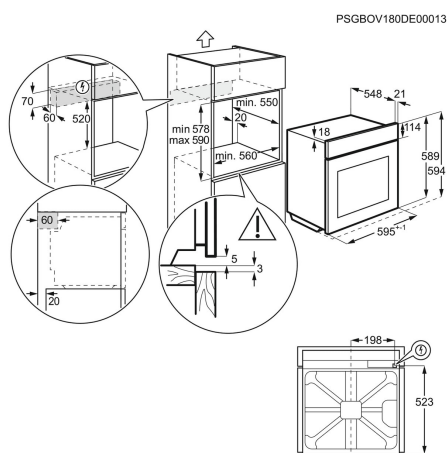

Kalusteuuni EOK4B0X0

Pakettikampanja myyntihinta sis SER ja alv 25,5% EUR 500,00 | SER sis alv 25,5% EUR 2,54
| Yksinmyyntimalli KR

- > **Luotettavan tasaiset lopputulokset** - SurroundCook® -uuni varmistaa tasaisen lämmön kaikkialla uunissa.
- > **Tasaiset tulokset kaikilla tasoilla** - Monitasoinen kypsennys varmistaa tasaiset tulokset kolmella tasolla.
- > **AquaClean helppoon puhdistukseen** - AquaClean-toiminnolla säilytät uunisi luonnollisen puhtaana höyryn avulla.
- > **Tarkat asetukset LED-ajastinnäytön avulla** - LED-ajastinnäytön avulla voit asettaa tarkat kypsennysajat.

- > Monitoimiuuni kiertoilmavastuksella
- > Ajustusautomaatiikka
- > Sisäänpainettavat säätimet
- > Kiertoilmatuuletin pysähtyy luukun avautuessa
- > Automaattinen sisävalo
- > Viilennystuuletin
- > Luukun lukitus
- > Uunivarusteet: 1 emaloitu uunipannu, 2 emaloitua leivinpeltiä, 1 kromattu ritilä

Tuotenumero (PNC) 949 496 361

EAN-koodi 7333394028651

Puhdistus Perinteinen

Väri Teräs

Tuoteperhe SurroundCook

Höyrytoiminnot -

Energialuokka A+

Nettolavuus (ltr) 72

Energy Class