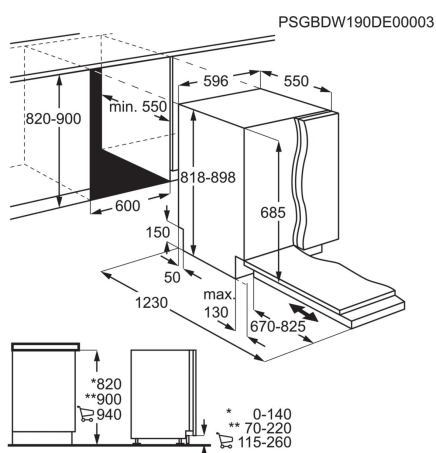

Integroitava astianpesukone EEC67310L

Pakettikampanja myyntihinta sis SER ja alv 25,5% EUR 980,00 | SER sis alv 25,5% EUR 2,54

- > **Maailman ensimmäinen vaivattomasti täytettävä astianpesukone** - ComfortLift® -astianpesukoneen täyttö ja tyhjennys onnistuu helposti.
- > **ComfortLift, ensimmäinen nostettava kori** - ComfortLift-mekanismi nostaa astianpesukoneen alakorin ylös vyötärön korkeudelle.
- > **QuickSelect ja Ecometer** - Ecometer -opastaa sinua säästämään vettä ja energiaa
- > **MaxiFlex avulla peset kaikki ruokailuvälineet yhdellä kertaa** - MaxiFlex pesee lähes kaikenmuotoiset ja -kokoiset ruokailuvälineet kätevästi.

- > XXL-kokoinen sisätila: 10 litraa tilavampi kuin tavallinen astianpesukone
- > 8 pesuohjelmaa, 4 lämpötilaa
- > AutoOff-toiminto
- > Ohjelmien ja asetusten valinta kosketuspainikkeilla
- > Kaksivärinen lattiaan heijastuva merkkivalo
- > Valonsäde lattiassa
- > Kuivaustekniikka: AirDry
- > Ajastustoiminto 1-24 tuntia
- > Pesuohjelmat: 160 Min., 60 Minutes, 90 Minutes, AUTO Sense, Eco, Ylläpito-ohjelma, Quick 30 Minutes, Esihuuhtelu

Tuotenumero (PNC) 911 434 729

EAN-koodi 7332543780228

Energialuokka D

Äänitaso/-luokka (2019/2017/EU) 44 dB(A) / B

Astiasot/pesutasot 14 / 3 tasoa

XXL-allas On

ComfortLift®-alakeri On

QuickSelect-ohjauspaneeli Taso 3

Energy Class