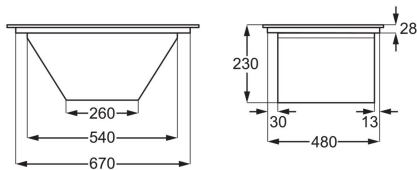

- > Power Booster-toiminto
- > Lapsilukitus
- > Silta-toiminto
- > Hob²Hood
- > Stop & Go -toiminto
- > Automaattinen virrankatkaisu
- > Rasvasuodattimen vaihtotarpeen ilmaisin
- > Hiilisuoatin vaihtotarpeen ilmaisin

Tuotenumero (PNC) 949 599 271

EAN-koodi 7333394013763

Keittotasoa Induktiotaso liesituulettimella

Kehys Kehyksetön

Asennustapa Huullosasennus tai asennusaukon päälle

Ilmanpoisto Huoneilmaan palauttava

Asennusmitat (LxSxK, mm) 680x490x225

Maksimi liitäntäteho (W) 7350

Energy Class