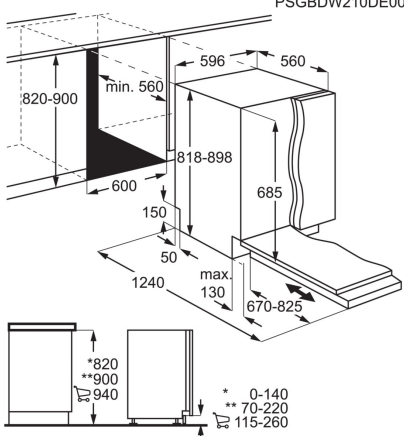

**Asennusmitat (LxSxK, mm)** 780x490x212

**Maksimi liitäntäteho (W)** 7200

**Energy Class**

PSGBDW210DE0000A

INTEGROITAVA ASTIANPESUKONE FSK94858P

Pakettikampanja myyntihinta sis SER ja alv 25,5% EUR 1265,00 | SER sis alv 25,5% EUR 2,54 | Yksinmyyntimalli KR