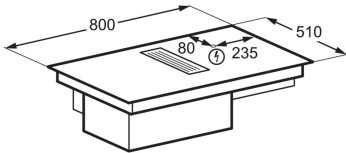

Pakettikampanja myyntihinta sis SER ja alv 25,5% EUR 2000,00 | **SER sis alv 25,5%** EUR 2,54 | **Yksinmyyntimalli** KR

- > **SINUN KEITTIÖSI, SINUN TAVALLASI.** – Vapautta keittiön suunnitteluun yhdistetyn keittotason ja liesituulettimen avulla.
- > **SUUNNITTELE KEITTIÖSI JUURI HALUAMALLASI TAVALLA** – Yhdistetty keittotaso ja liesituuletin tarjoaa vapautta keittiön suunnitteluun
- > **VÄHEMMÄN NAARMUJA TYYLIKKÄÄLLÄ SAPHIRMATT-LASILLA** – Tyylikäs, matta, naarmuuntumaton ja helposti puhdistettava pinta.
- > **RAIKASTA ILMA RUOANLAITON JÄLKEEN LÄHES ÄÄNETTÖMÄSTI BREEZE-TOIMINNON AVULLA** – Breeze poistaa lähes äänettömästi höyryt ja hajut kypsennyksen jälkeen.

> Power Booster-toiminto	> Hob?Hood	> Rasvasuodattimen vaihtotarpeen ilmainen
> Lapsilukitus	> Stop & Go -toiminto	> Hiilisuodattimen vaihtotarpeen ilmainen
> Silta-toiminto	> Automaattinen virrankatkaisu	

Tuotenumero (PNC) 949 598 213

EAN-koodi 7333394051444

Keittotaso Induktiotaso liesituulettimella

Kehys Kehyksetön

Asennustapa Huullosasennus tai asennusaukon päälle

Ilmanpoisto Huoneilmaan palauttava

Asennusmitat (LxSxK, mm) 780x490x212

Maksimi liitäntäteho (W) 7200

Energy Class