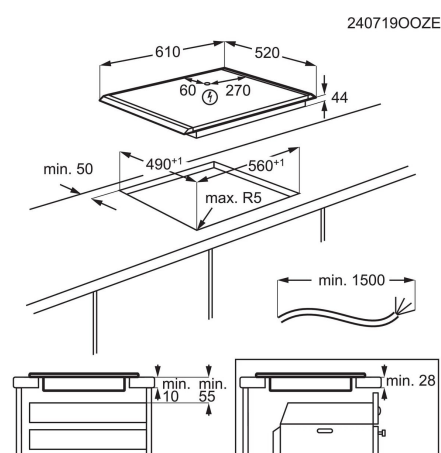

**EAN-koodi** 7333394015088

**Keittotaso** Induktiotaso

**Tuotesarja** SenseBoil

**Kehys** Statement Frame

**Asennustapa** Asennusaukon päälle

**Asennusmitat (LxSxK, mm)** 560x490x44

**Maksimi liitäntäteho (W)** 7350