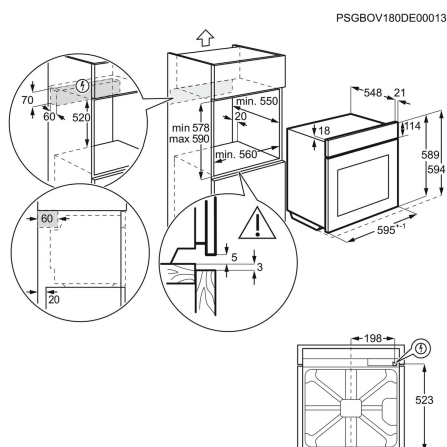

Kalusteuuni EOK4B0V0

Pakettikampanja myyntihinta sis SER ja alv 25,5% EUR 500,00 | SER sis alv 25,5% EUR 2,54
| Yksinmyyntimalli KR

- > **Luotettavan tasaiset lopputulokset** - SurroundCook® -uuni varmistaa tasaisen lämmön kaikkialla uunissa.
- > **Tasaiset tulokset kaikilla tasoilla** - Monitasoinen kypsennys varmistaa tasaiset tulokset kolmella tasolla.
- > **AquaClean helppoon puhdistukseen** - AquaClean-toiminnolla säilytät uunisi luonnollisen puhtaana höyryn avulla.
- > **Tarkat asetukset LED-ajastinnäytön avulla** - LED-ajastinnäytön avulla voit asettaa tarkat kypsennysajat.

- > Monitoimiuuni kiertoilmavastuksella
- > Ajustusautomaatiikka
- > Sisäänpainettavat säätimet
- > Kiertoilmatuuletin pysähtyy luukun avautuessa
- > Automaattinen sisävalo
- > Viilennystuuletin
- > Luukun lukitus
- > Uunivarusteet: 1 emaloitu uunipannu, 2 emaloitua leivinpeltiä, 1 kromattu ritilä

Tuotenumero (PNC) 949 496 362

EAN-koodi 7333394028668

Puhdistus Perinteinen

Väri Valkoinen

Tuoteperhe SurroundCook

Höyrytoiminnot -

Energialuokka A+

Nettolavuus (ltr) 72

Energy Class