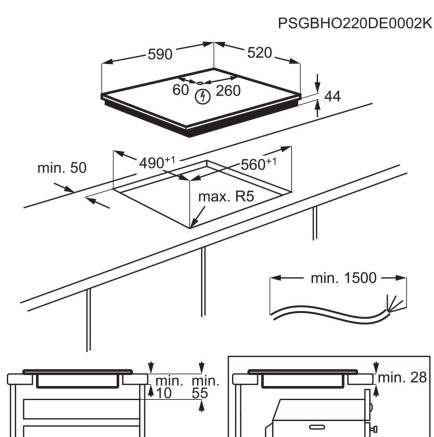

Induktiotaso EH60KB6BF

Pakettikampanja myyntihinta sis SER ja alv 25,5% EUR 600,00 | SER sis alv 25,5% EUR 2,54
| Yksinmyyntimalli KR

- > **Ei ylikiehumista, yhtä nappia painamalla.** – 700 SenseBoil® -induktiotaso estää ylikiehumisen.
- > **Kiehuvan veden hallinta SenseBoil®-keittotason avulla** – SenseBoil® -induktiokeittotaso säättää kiehuvan veden automaattisesti oikealle tasolle.
- > **Hob2Hood® – helposti raikas sisäilma** – Liesituuletin säätyy automaattisesti keittotason Hob2Hood®-toiminnon avulla.
- > **Ohjaa jokaista keittoaluetta erikseen** – Kaikille neljälle keittoalueelle on mahdollista asettaa oma ajastin,

- > Tyylikkääät hipaisupainikkeet
- > Nerokas jälkilämmönilmaisin
- > Power Booster -toiminto
- > Turvallinen: Lapsilukitus
- > Keittoalueiden ajastus
- > Toimintolukitus
- > Helppo asennus
- > Äänimerkki, jonka voi poistaa käytöstä

Tuotenumero (PNC) 949 599 304

Keittotaso Induktiotaso

Kehys 1 viistetty reuna

Asennusmitat (LxSxK, mm) 560x490x44

EAN-koodi 7333394032276

Tuotesarja SenseBoil

Asennustapa Asennusaukon päälle

Maksimi liitäntäteho (W) 7350

Induktiotaso HKI650NF

Pakettikampanja myyntihinta sis SER ja alv 25,5% EUR 490,00 | SER sis alv 25,5% EUR 2,54
| Yksinmyyntimalli KR

- > **Nopein tapa valmistaa ruokaa** – 300-sarjan induktiokeittotason pinta kuumenee nopeasti.
- > **Helppo, nopea ja turvallinen – induktio** – Induktiokeittotaso tuottaa tarkkaa lämpöä nopeasti maksimoiden turvallisuuden.
- > **Hob2Hood® – helposti raikas sisäilma** – Liesituuletin säätyy automaattisesti keittotason Hob2Hood®-toiminnon avulla.
- > **Direct Access intuitiiviseen hallintaan** – Direct Access -säätimet intuitiiviseen keittoalueiden hallintaan