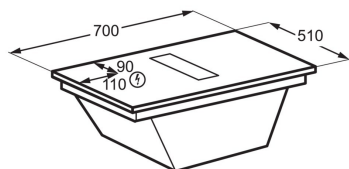

- > Power Booster-toiminto
- > Lapsilukitus
- > Silta-toiminto
- > Hob²Hood
- > Stop & Go -toiminto
- > Automaattinen virrankatkaisu
- > Rasvasuodattimen vaihtotarpeen ilmaisin
- > Hiilisuoatin vaihtotarpeen ilmaisin

Tuotenumero (PNC) 949 599 271

EAN-koodi 7333394013763

Keittotasoa Induktiotaso liesituulettimella

Kehys Kehyksetön

Asennustapa Huullosasennus tai asennusaukon päälle

Ilmanpoisto Huoneilmaan palauttava

Asennusmitat (LxSxK, mm) 680x490x225

Maksimi liitäntäteho (W) 7350

Energy Class