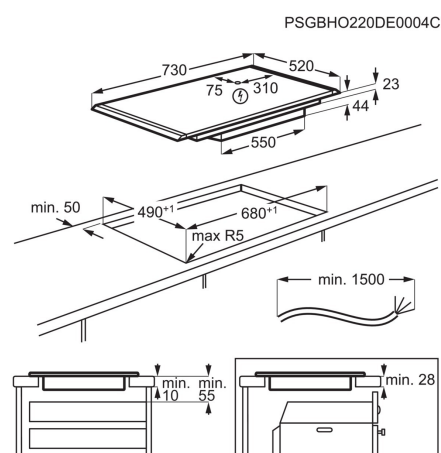

**EAN-koodi** 7332543985241

**Keittotaso** Induktiotaso

**Tuotesarja** SenseBoil

**Kehys** Statement Frame

**Asennustapa** Asennusaukon päälle

**Asennusmitat (LxSxK, mm)** 680x490x44

**Maksimi liitäntäteho (W)** 7350