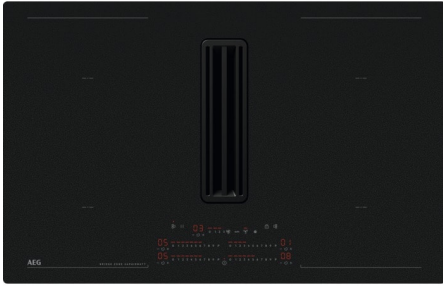

**EAN-koodi** 7333394015088

**Keittotaso** Induktiotaso

**Tuotesarja** SenseBoil

**Kehys** Statement Frame

**Asennustapa** Asennusaukon päälle

**Asennusmitat (LxSxK, mm)** 560x490x44

**Maksimi liitäntäteho (W)** 7350

## KEITTOTASO-LIESITUULETIN -YHDISTELMÄT NCP84C01CZ

PSGBHH230DE0000B

**Pakettikampanja myyntihinta sis SER ja alv 25,5%** EUR 2000,00 | **SER sis alv 25,5%** EUR 2,54 | **Yksinmyyntimalli** KR

- > **SINUN KEITTIÖSI, SINUN TAVALLASI.** – Vapautta keittiön suunnitteluun yhdistetyn keittotason ja liesituulettimen avulla.
- > **SUUNNITTELE KEITTIÖSI JUURI HALUAMALLASI TAVALLA** – Yhdistetty keittotaso ja liesituuletin tarjoaa vapautta keittiön suunnitteluun
- > **VÄHEMMÄN NAARMUJA TYYLIKKÄÄLLÄ SAPHIRMATT-LASILLA** – Tyylikäs, matta, naarmuuntumaton ja helposti puhdistettava pinta.
- > **RAIKASTA ILMA RUOANLAITON JÄLKEEN LÄHES ÄÄNETTÖMÄSTI BREEZE-TOIMINNON AVULLA** – Breeze poistaa lähes äänettömästi höyryt ja hajut kypsennyksen jälkeen.