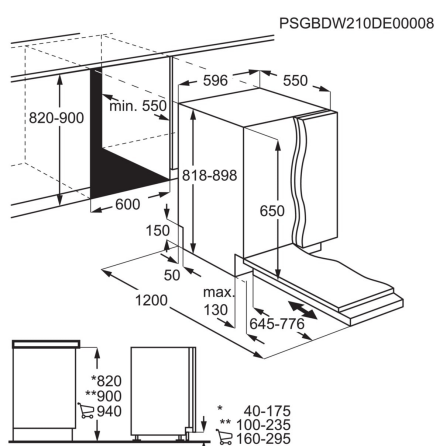

Integroitava astianpesukone LSV48400L

Pakettikampanja myyntihinta sis SER ja alv 25,5% EUR 595,00 | SER sis alv 25,5% EUR 2,54
| Yksinmyyntimalli KR

- > **Jopa kolme kertaa parempi lopputulos** - 600 SatelliteClean® -astianpesukone tarjoaa laajemman suihkutuksen.
- > **SatelliteClean®. Täydellistä puhdistusta. Ilman ylimääräisen veden käyttöä** - SatelliteClean®-pesukone mahdollistaa 3 kertaa tehokkaamman vesisuihkutuksen.
- > **MaxiFlex avulla peset kaikki ruokailuvälineet yhdellä kertaa** - MaxiFlex pesee lähes kaikenmuotoiset ja -kokoiset ruokailuvälineet kätevästi.
- > **Lattiaan heijastuva väri kertoo pesuohjelman tilan** - Lattiaan heijastuva valo ilmoittaa, kun astianpesukoneen ohjelma on päättynyt.

- > 6 pesuohjelmaa, 2 lämpötilaa
- > AutoOff-toiminto
- > Ohjauspaneelissa symbolit

- > Ohjelmien ja asetusten valinta kosketuspainikkeilla
- > Kaksivärinen lattiaan heijastuva merkkivalo
- > Valonsäde lattiassa

- > Kuivaustekniikka: AirDry
- > Ajastustoiminto 3 tuntia
- > Pesuohjelmat: 90 Minutes, AUTO Sense, Eco, Ylläpito-ohjelma, Quick Cycles, Esihuuhtelu

Tuotenumero (PNC) 911 535 289

EAN-koodi 7332543983681

Energialuokka C

Äänitaso/-luokka (2019/2017/EU) 44 dB(A) / B

Astiasot/pesutasot 14 / 3 tasoa

XXL-allas -

ComfortLift®-alakeri

QuickSelect-ohjauspaneeli Taso 1

Energy Class