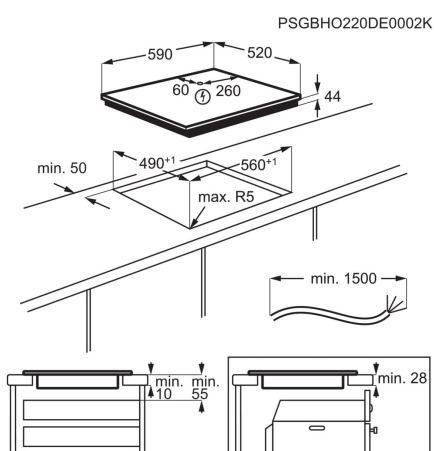

Induktiotaso HKI650NF

Pakettikampanja myyntihinta sis SER ja alv 25,5% EUR 490,00 | SER sis alv 25,5% EUR 2,54
| Yksinmyyntimalli KR

- > **Nopein tapa valmistaa ruokaa** – 300-sarjan induktiokeittotason pinta kuumenee nopeasti.
- > **Helppo, nopea ja turvallinen – induktio** – Induktiokeittotaso tuottaa tarkkaa lämpöä nopeasti maksimoiden turvallisuuden.
- > **Hob2Hood® – helposti raikas sisäilma** – Liesituuletin säätyy automaattisesti keittotason Hob2Hood®-toiminnon avulla.
- > **Direct Access intuitiiviseen hallintaan** – Direct Access -säätimet intuitiiviseen keittoalueiden hallintaan

- > Power Booster -toiminto
- > Turvallinen: Lapsilukitus
- > Äänimerkki, jonka voi poistaa käytöstä
- > Keittoalueiden ajastus
- > Toimintolukitus
- > Nerokas jälkilämmönilmaisin
- > Eko-ajastin
- > Kuluneen ajan ilmaisin

Tuotenumero (PNC) 949 492 726

Keittotaso Induktiotaso

Kehys 1 viistetty reuna

Asennusmitat (LxSxK, mm) 560x490x44

EAN-koodi 7333394025261

Tuotesarja

Asennustapa Asennusaukon päälle

Maksimi liitäntäteho (W) 7200