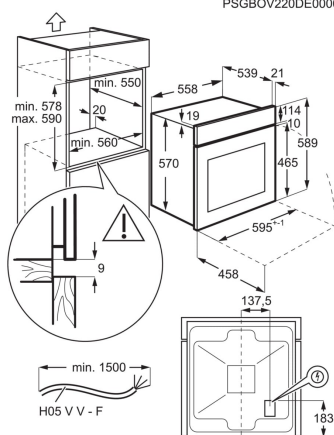

PSGBOV220DE00003