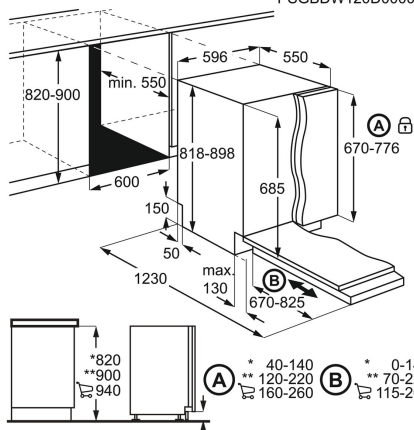

PSGBDW120D000002