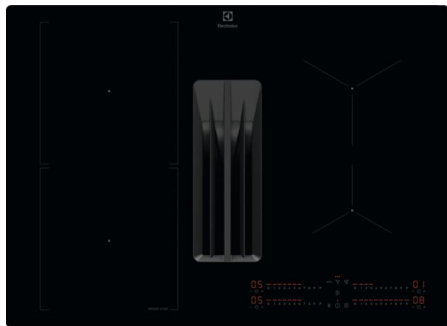

Keittotasoliesituuletin -yhdistelmät EHH70KB6S

Pakettikampanja myyntihinta sis SER ja alv 25,5% EUR 1500,00 | SER sis alv 25,5% EUR 2,54
I Yksinmyyntimalli KR

- > **Induktiotaso yhdistetyllä liesituulettimella tuo vapautta keittiösi suunnitteluun** - 600 Bridge - liesituuletinkeittotasoa tuo lisätilaa ja monipuolisuutta keittiöön.
- > **Silta-toiminto** - Yhdistät kaksi keittoaluetta yhdeksi suureksi keittoalueeksi
- > **Ohjaa jokaista keittoaluetta erikseen** - Kaikille neljälle keittoalueelle on mahdollista asettaa oma ajastin.
- > **LongLife hiilisuoatin on helppo asettaa, poistaa ja puhdistaa.** - Suodattimet on helppo irrottaa ja puhdistaa.

PSGBHH230DE000A