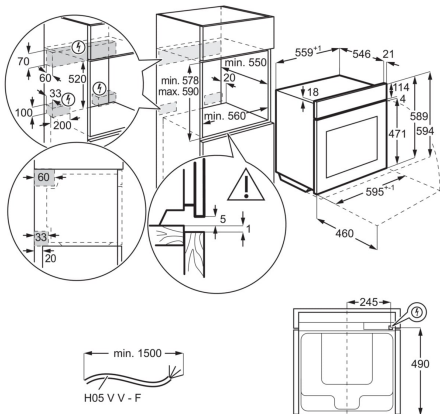

KALUSTEUUNI BKB6P2B0

Pakettikampanja myyntihinta sis SER ja alv 25,5% EUR 780,00 | SER sis alv 25,5% EUR 2,54 | Yksinmyyntimalli KR

- **RAPEAMPI LOPPUTULOS HÖYRYN AVULLA** – Uunin PlusSteam-toiminto lisää höyryä kypsennyksen alussa.
- **RAPEAMPI LOPPUTULOS HÖYRYN AVULLA** – Tämä SteamBake-uuni lisää höyryä kypsennyksen alussa rapeamman ja mehevemmän lopputuloksen saavuttamiseksi.
- **TOIMINNALLINEN. INTEGROITU. MUKAUTETTU. SMART KITCHEN** – Smart Kitchen -kokemus tarjoaa mukautettuja toimintoja ruoanvalmistukseen
- **TÄYDELLISET TULOKSET PAISTOLÄMPÖMITTARILLA** – Paistolämpömittarilla aina täydelliset tulokset.

- Monitoimiuuni kiertoilmavastuksella
- Paistolämpömittari virrankatkaisulla
- Sisäänpainettavat säätimet
- 3 pyrolyyttistä puhdistusohjelmaa
- SoftMotion™ -vaimennusjousitettu uunin luukku sulkeutuu aina pehmeästi
- Kiertoilmatuuletin pysähtyy luukun avautuessa
- Automaattinen sisävalo
- FloodLight™ -uunivalo
- Elektroninen lämpötilan ohjaus

Tuotenumero (PNC) 944 188 796

EAN-koodi 7332543992898

Puhdistus Pyrolyysi

Väri Musta

Tuoteperhe SteamBake

Höyrytoiminnot Leivontaan

Energialuokka A+

Nettolilavuus (ltr) 71

Energy Class