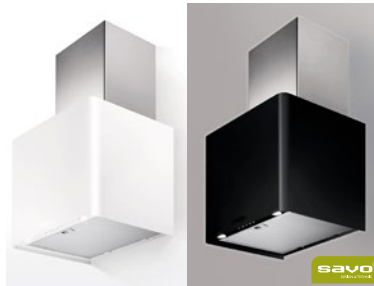

LIESITUULETIN NOPPA

- Väri: valkoinen/musta
- Seinäkiinnitys
- Leveys 60 cm
- poistokanavan halkaisija 150/125mm
- äänitaso 54-67 dB(A), int. 69 dB(A)
- Teho 285-535 m³/h
- 2 x 20 W halogeeni (E-14 kanta)
- Pestävä rasvasuodatin

LT-NOPPA VALKOINEN .....632,00 €
LT-NOPPA MUSTA .....632,00 €

LISÄVARUSTEET

AKTIIVIHIIHLSUODATIN

LTHIILI-HS29 .....40,20 €