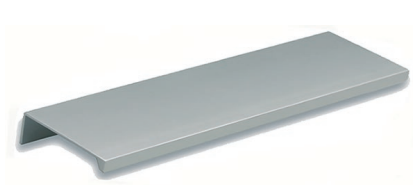

CAMON NUPPI

HARJATTU NIKKELI

VE583.....7,19€

UUTUUS

CAMON NUPPI

MATTAMUSTA

VE583.....7,19€

LUNGO
KIINNITYS OVEN TAAKSE