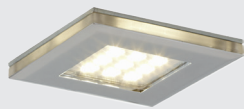

LED-VITA 10

- LED: 4,2 W Valovirta: 230 lm
- Kromattu, Pinta-asennus, IP 44
- Väriämpötila 4000K
- Asennustapa pistotulppa
- Suositeltu sijoitusetäisyys 60 - 80 cm
- Virtalähde ostettava erikseen, max 6 valaisinta/virtalähde

LED10-24.....40,00 €