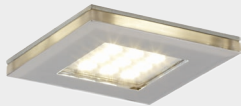

**LISÄVARUSTEET**

**AKTIIVIHIIHLISUODATIN**

- LTHIILI-HS12.....24,90 €

**LIESITUULETIN NOPPA**

- Väri: valkoinen/musta
  - Seinäkiinnitys
  - Leveys 60 cm
  - poistokanavan halkaisija 150/125mm
  - äänitaso 54-67 dB(A), int. 69 dB(A)
  - Teho 285-535 m<sup>3</sup>/h
  - 2 x 20 W halogeeni (E-14 kanta)
  - Pestävä rasvasuodatin
- LT-NOPPA VALKOINEN.....664,70 €
- LT-NOPPA MUSTA.....664,70 €
- LISÄVARUSTEET**
- AKTIIVIHIIHLISUODATIN**
- LTHIILI-HS29.....47,70 €