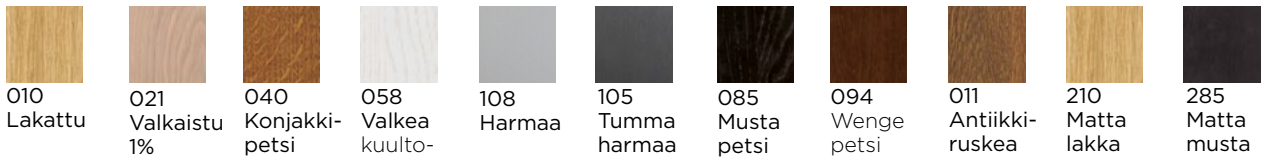

KORTE HR 8/10

- Kehysovi
- Kehys massiivipuuta
- Koivu JKOKLA, HR 8
- Tammi JKOTLA, HR 10
- Saarni JKOSLA, HR 10
- Oven hinta sisältää lasin ja lasin kiinnityksen

UOMA HR 6/9

- Puuviilu vaaka
- Vedinuralla
- Paksuus 19 mm
- Tammi JUOT, HR 6
- Koivu JUOK, HR 6
- Saarni JUOS, HR 6
- Pähkinä JUOP, HR 9

OVET

VÄRIT TAMMEEN

VÄRIT KOIVUUN

VÄRIT SAARNEEN

VÄRIT PÄHKINÄÄN

LASIVAIHTOEHDOT