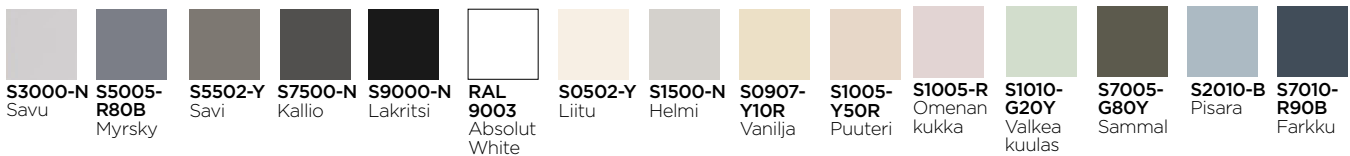

VÄRIVAIHTOEHDOT

Ideal-sävyt
Tikkurila Symphony

TALUS HR 6

- Kehysovi
- Koodi: BTA1LA/BTA2LA
- Oven hinta sisältää lasin ja lasin kiinnityksen

LUMI ERIKOISMITAT HR 4

- Koodi: BLU (B)
- Puhtaan valkoinen kiiltävä
- Paksuus 18 mm
- MDF, kalvo
- Saatavissa vain valkoinen kiiltävä.
- Levyn max mitat:
860 x 2500 mm
- (B)

LUMI HR 7

- Kehysovi
- Koodi: BLULA
- Saatavissa vain valkoinen kiiltävä.

Ideal-sävyt (koodit NCS)

LASIVAIHTOEHDOT

KORKEAMMAN HINTARYHMÄN KEHYSOVEN
HINTAAN KUULUU LASI JA LASITUS.

Erikoisvärit

Erikoisvärit
TIKKURILAN SYMPHONY
-värikartan mukaan.
Ei sävytyslisää!