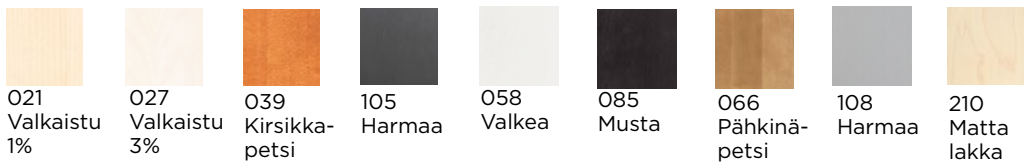

KORTE HR 8/10

- Kehysovi
- Kehys massiivipuuta
- Koivu JKOKLA, HR 8
- Tammi JKOTLA, HR 10
- Saarni JKOSLA, HR 10
- Oven hinta sisältää lasin ja lasin kiinnityksen

UOMA HR 6/9

- Puuviilu vaaka
- Vedinuralla
- Paksuus 19 mm
- Tammi JUOT, HR 6
- Koivu JUOK, HR 6
- Saarni JUOS, HR 6
- Pähkinä JUOP, HR 9

OVET

VÄRIT TAMMEEN

VÄRIT KOIVUUN

VÄRIT SAARNEEN

VÄRIT PÄHKINÄÄN

LASIVAIHTOEHDOT